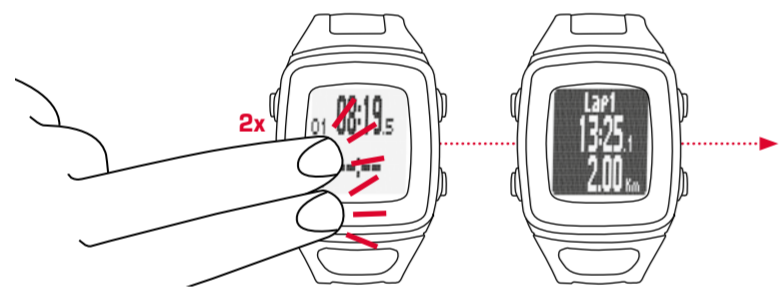

iD.RUN HR

Измеренная на запястье частота сердечных сокращений

Альтернативный вариант двойного нажатия

Если автоматическое начало круга установлено в режим РУЧНОЙ, в начале следующего круга можно нажать **два раза** на дисплей.