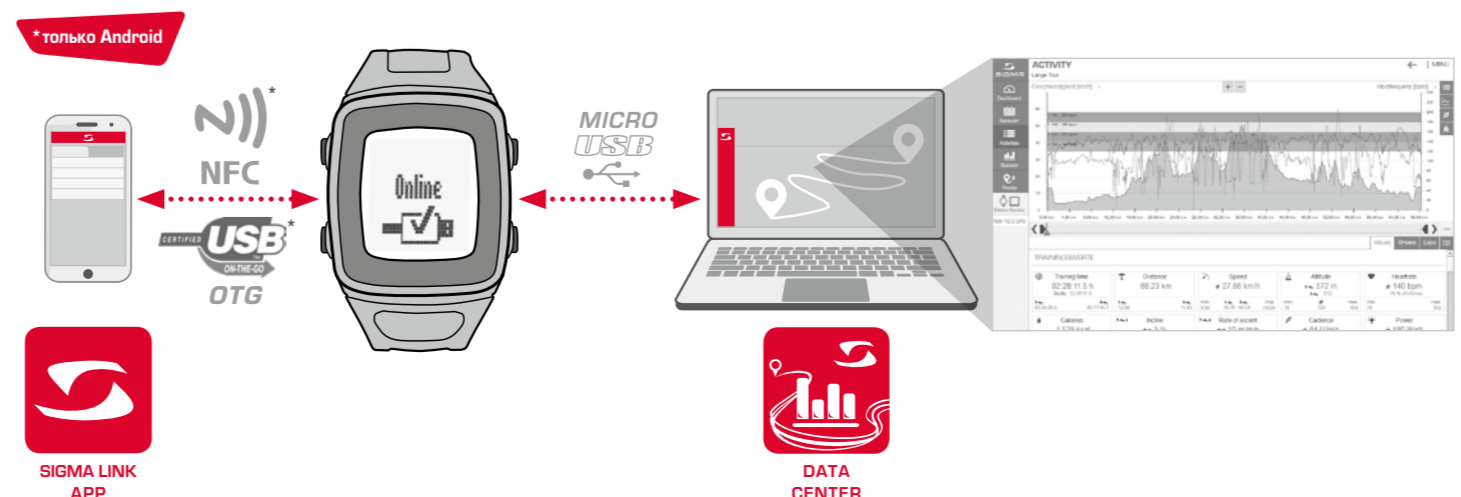

ПО SIGMA

Вы можете бесплатно скачать приложение SIGMA DATA CENTER по адресу <http://sigma-download.com>.

Вы можете получить ссылку на приложение SIGMA LINK APP бесплатно в Google Play Store (Android) или в App Store (iOS).

Передача данных через интерфейс NFC* или USB

1. Убедитесь что NFC в смартфоне активен посмотрите настройки.
2. Откройте SIGMA LINK App и выберите необходимую функцию.
3. Для передачи данных, удерживайте антенну NFC смартфона в непосредственной близости от дисплея часов.
4. Не перемещайте смартфон или часы во время передачи данных.
5. Подробную информацию и обучающие видео см. на сайте www.sigma-qr.com