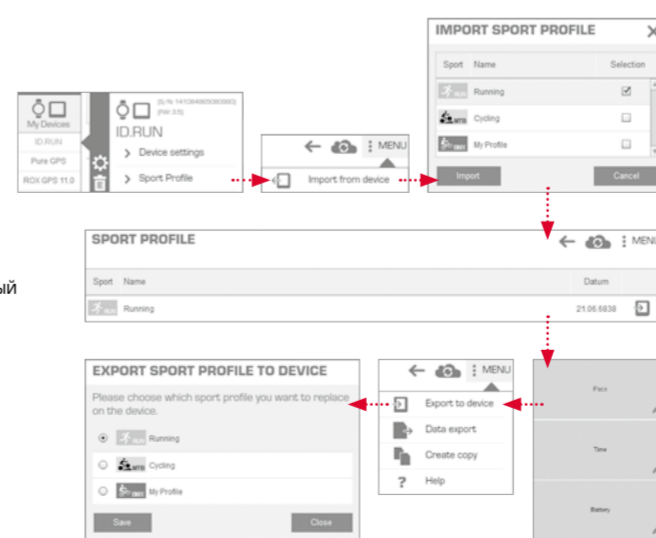

Прием сигнала GPS

Требуется открытое пространство (нет деревьев или зданий) в процессе поиска сигнала GPS. Для быстрого поиска сигнала не двигайтесь с места до полного определения координат вашего местоположения.

Статус тренировки (тренировка остановлена/закончена)

Тренировка остановлена Тренировка начата

Тренировка

Перейдите в главное меню Перейдите в меню тренировки Выберите режим GPS поиск/OK Тренировка остановлена Тренировка начата Нажмите STOP для завершения тренировки Сохранить данные тренировки

Обзор индивидуальных тренировок

Шаги/расстояние/ продолжительность тренировки Частота шагов/ длина шага Время круга/ Время последнего круга

Использование SIGMA DATA CENTER / Смежное приложение вы можете изменить представление тренировок и настроить индивидуальный спортивный профиль.

ПО SIGMA

Вы можете бесплатно скачать приложение SIGMA DATA CENTER по адресу <http://sigma-download.com>.

Вы можете получить ссылку на приложение SIGMA LINK APP бесплатно в Google Play Store (Android) или в App Store (iOS).