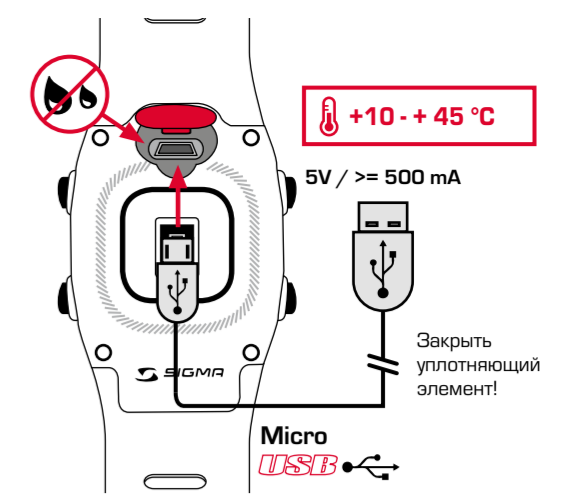

OPERATING VIDEO
INSTALLATION VIDEO
www.sigma-qr.com

Содержание

Функции кнопок

STOP/EXIT

Отмена выбор/
назад

START/ENTER

Подтвердить выбор

-/+
Навигация по меню

Зарядка

Начальная активация

Нажать и удерживать 5 сек.

главное меню

Тренировка   Память   Настройки

Трекер активности

Цель за сутки   Статус результативности (бронза, серебро, золото)   Шаги   Килокалории   Расстояние   Текущая частота сердечных сокращений

Настройки

Пользователь   Устройство   Спортивный профиль

Пользователь   Пол   Год рождения   Вес   Рост   Максимальная частота сердечных сокращений

Подсветка

Основные настройки

Устройство   Язык   Трекер активности вкл./выкл   NFC* вкл./выкл

Вы можете воспользоваться следующей таблицей для выбора европейского часового пояса:

Страна, город	часовой пояс (UTC)
United Kingdom, London / Ireland, Dublin / Portugal, Lisbon	0
Germany, Berlin / France, Paris / Italy, Rome / Spain, Madrid / Denmark, Copenhagen / Netherlands, Amsterdam / Norway, Oslo / Sweden, Stockholm / Poland, Warsaw / Slovakia, Bratislava / Slovenia, Ljubljana	+1
Finland, Helsinki / Romania, Bucharest / Bulgaria, Sofia / Turkey, Ankara	+2
Russia, Moscow	+3

iD.RUN HR

Измеренная на запястье частота сердечных сокращений

Альтернативный вариант двойного нажатия

Если автоматическое начало круга установлено в режим РУЧНОЙ, в начале следующего круга можно нажать **два раза** на дисплей.

Прием сигнала GPS

Требуется открытое пространство (нет деревьев или зданий) в процессе поиска сигнала GPS. Для быстрого поиска сигнала не двигайтесь с места до полного определения координат вашего местоположения.

Статус тренировки (тренировка остановлена/закончена)

Тренировка остановлена   Тренировка начата

Тренировка