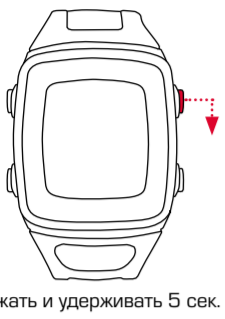

Начальная активация